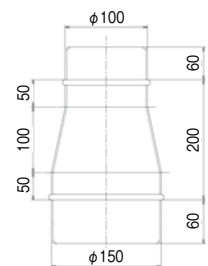

(単位:mm)

深川製作所 ダクト異径継手 R管

865-0110

1個 **2,840円**(税抜き)

- ●材質:亜鉛鋼板
- ●呼び径:φ150mm・100mm
- ●板厚:0.6t

最新情報は
こちらから

建築資材

- 物干
- バルコニー・共用部
- 宅配ボックス・ポスト
- 物置
- 鳥獣害対策
- 点検口・床下

換気材

- 東・土台パッキン
- 遮熱・防水・気密・断熱
- 玄関まわり・庭
- 袋・シート・養生

パリアフリー

金物

収納・内装

建築資材

水まわり

防犯

耐震・防災

ペット用品

接着・テープ・清掃・補修

道具・工具

お立ち

コーナー

豆知識

ご利用方法