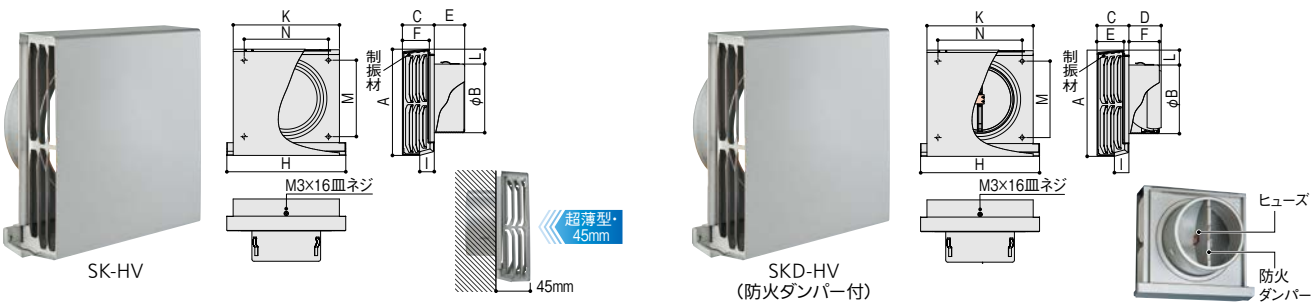

排気用

パクマ工業 角型超スリムフード付換気口排気用 網付

商品コード	品番	A	B	C	D	E	F	H	I	K	L	M	N	適用パイプ	価格
732-0050	SK-100HV-A10	150	97	45	-	43	38	168	21	150	21	108	119	98~106	1個 6,000円(税抜き)
732-0060	SK-150HV-A10	200	145	45	-	52	38	218	21	200	21	158	169	146~154	1個 11,100円(税抜き)
732-0150	SKD-100HV-A10	150	97	45	45	43	38	168	21	150	21	108	119	98~106	1個 9,800円(税抜き)
732-0160	SKD-150HV-A10	200	145	45	54	52	38	218	21	200	21	158	169	146~154	1個 15,700円(税抜き)

●材質:SUS304 ●仕上:アクリル電着塗装+ポリエステル粉末塗装 ●網:10メッシュ ●ヒューズ(SKDのみ):標準作動温度72℃