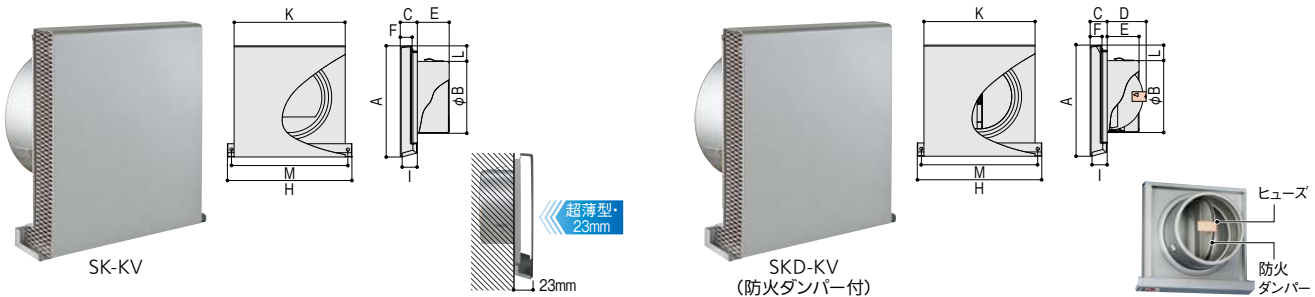

# 水切り用のフィン付きで、 外壁への汚れが付きにくい！

- 壁からの出っ張りが少ない超薄型のスリムフードです。
- 建物の美観を損なわない、スリムなデザイン。
- 開口部が両サイドのため、下からの吹き上げに強く、雨の侵入を低減します。

### パクマ工業 角型超スリムフード付換気口給気用 網付

商品コード	品番	A	B	C	D	E	F	H	I	K	L	M	適用パイプ(内)	価格
732-0030	SK-100KV-A10	150	97	23	-	43	16	168	21	150	21	157	98~106	1個 <b>5,000円</b> (税抜き)
732-0040	SK-150KV-A10	200	145	23	-	52	16	218	21	200	21	207	146~154	1個 <b>10,100円</b> (税抜き)
732-0130	SKD-100KV-A10	150	97	23	53	43	16	168	21	150	21	157	98~106	1個 <b>8,900円</b> (税抜き)
732-0140	SKD-150KV-A10	200	145	23	78	52	16	218	21	200	21	207	146~154	1個 <b>14,200円</b> (税抜き)